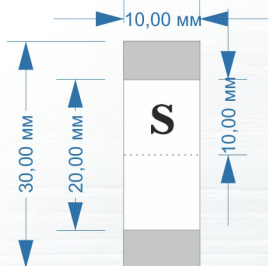

ОБРАЗЕЦ ПРАВИЛЬНОГО МАКЕТА ЭТИКЕТКИ (размерники)

Первый вариант

Второй вариант

Третий вариант

* Минимальный размер шрифта - **6 п.**

* Минимальный отступ от края - **3 мм.**

* Все шрифты должны быть переведены в кривые

Кривые - это перевод из набранного текста в объект