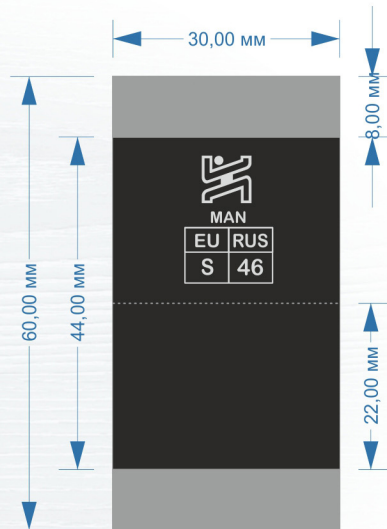

ОБРАЗЕЦ ПРАВИЛЬНОГО МАКЕТА ЭТИКЕТКИ (размерники)

Первый вариант

Второй вариант

Третий вариант

* Минимальный размер шрифта - **6 п.**

* Минимальный отступ от края - **3 мм.**

* Все шрифты должны быть переведены в кривые

Кривые - это перевод из набранного текста в объект