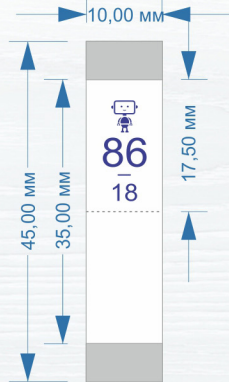

ОБРАЗЕЦ ПРАВИЛЬНОГО МАКЕТА ЭТИКЕТКИ (размерники)

Первый вариант

Второй вариант

Третий вариант

* Минимальный размер шрифта - **6 п.**

* Минимальный отступ от края - **3 мм.**

* Все шрифты должны быть переведены в кривые

Кривые - это перевод из набранного текста в объект