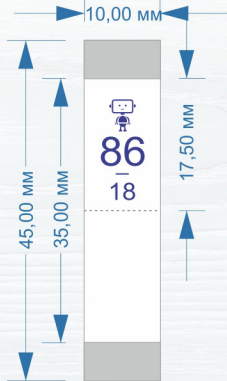

ОБРАЗЕЦ ПРАВИЛЬНОГО МАКЕТА ЭТИКЕТКИ (размерники)

Первый вариант

Второй вариант

Третий вариант

* Минимальный размер шрифта - **6 п.**

* Минимальный отступ от края - **3 мм.**

* Все шрифты должны быть переведены в кривые

Кривые - это перевод из набранного текста в объект