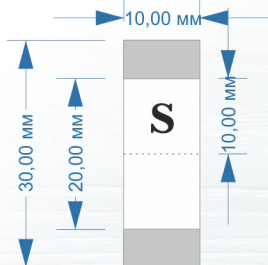

ОБРАЗЕЦ ПРАВИЛЬНОГО МАКЕТА ЭТИКЕТКИ (размерники)

Первый вариант

Второй вариант

Третий вариант

* Минимальный размер шрифта - **6 п.**

* Минимальный отступ от края - **3 мм.**

* Все шрифты должны быть переведены в кривые

Кривые - это перевод из набранного текста в объект